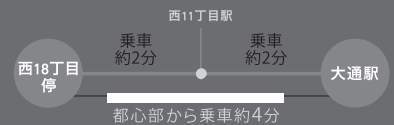

ウィステリアホール
WISTERIA HALL

札幌市中央区南1条西14丁目291番地81
ウィステリア南1条ビル BF

011-281-1001

受付時間：平日9時～18時

● オフィシャルウェブサイト

<https://www.msnw-wishall.jp/>

地下鉄東西線

西18丁目駅 [5番出口] 徒歩5分