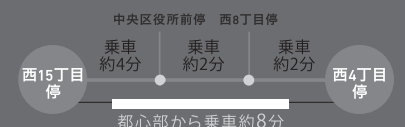

※ 演奏中のご入場はお断りしております
※ やむを得ない事情により、出演者及び曲目などの変更されることがございます
※ 公演中止の場合を除き、チケット代金の払い戻しはいたしませんので予めご了承ください