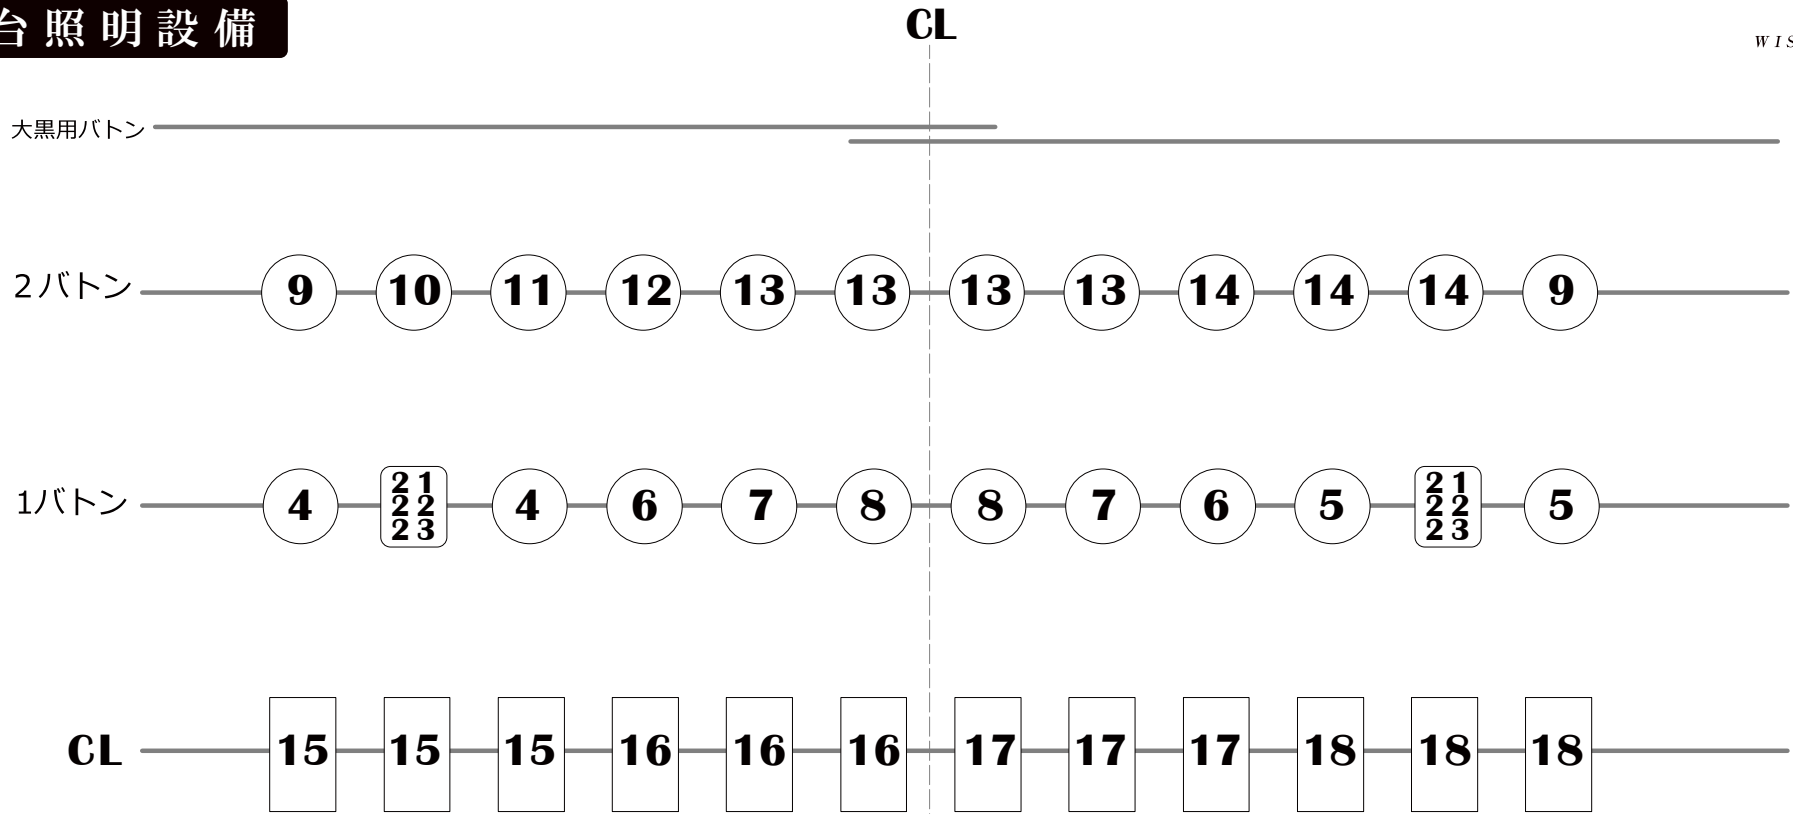

舞台照明設備

客電 **1 2**

LH **21 22 23**

舞台ウラDL **24**

DMX in

下手袖 上・下ステージ盤

下手奥通路 客席最奥上盤 映写室

LC6 II-W (松村)
/ 1ch DMX制御 シャープレンズ

LSF2-503WW (丸茂)
/ 1ch DMX制御 フレネルレンズ

Color Source CYC (ETC)
/ LH用機材 6台

※ 灯体内記載のナンバーは全てDMX Noです
 ※ 使用後は記載DMX Noへお戻しください