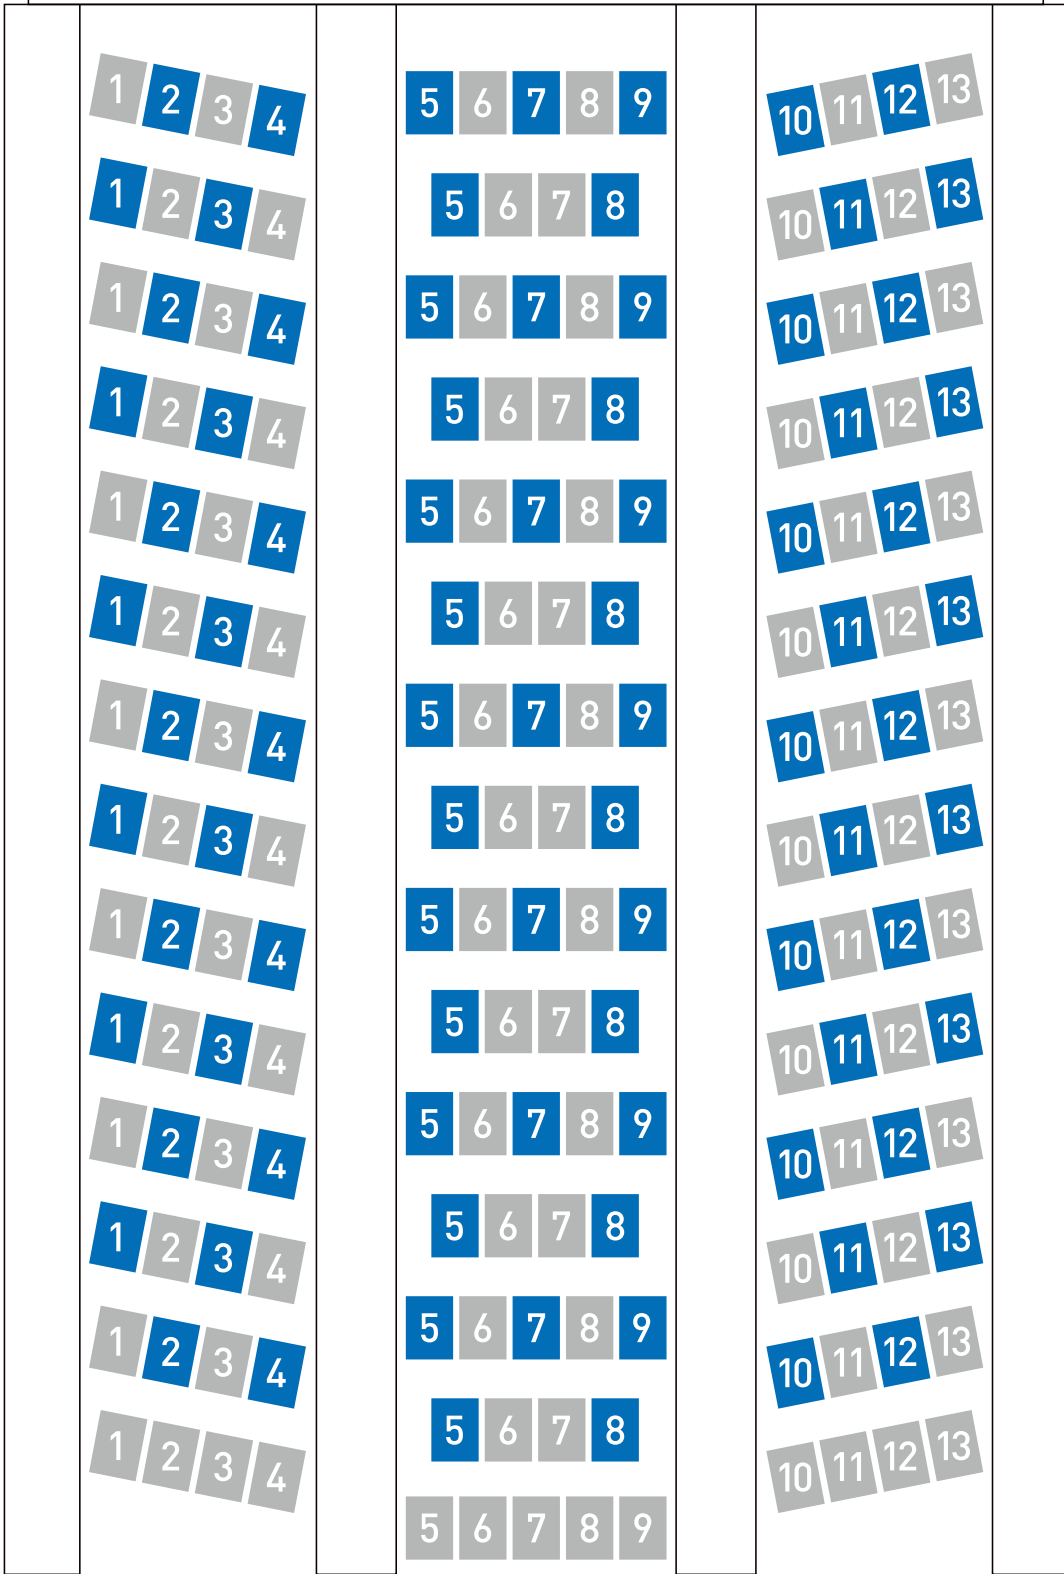

ステージ

A
B
C
D
E
F
G
H
I
J
K
L
M
N
O

▲
客席入口

自由席

自由席は全てシートを倒しております。
シートを倒した座席へお座りください。