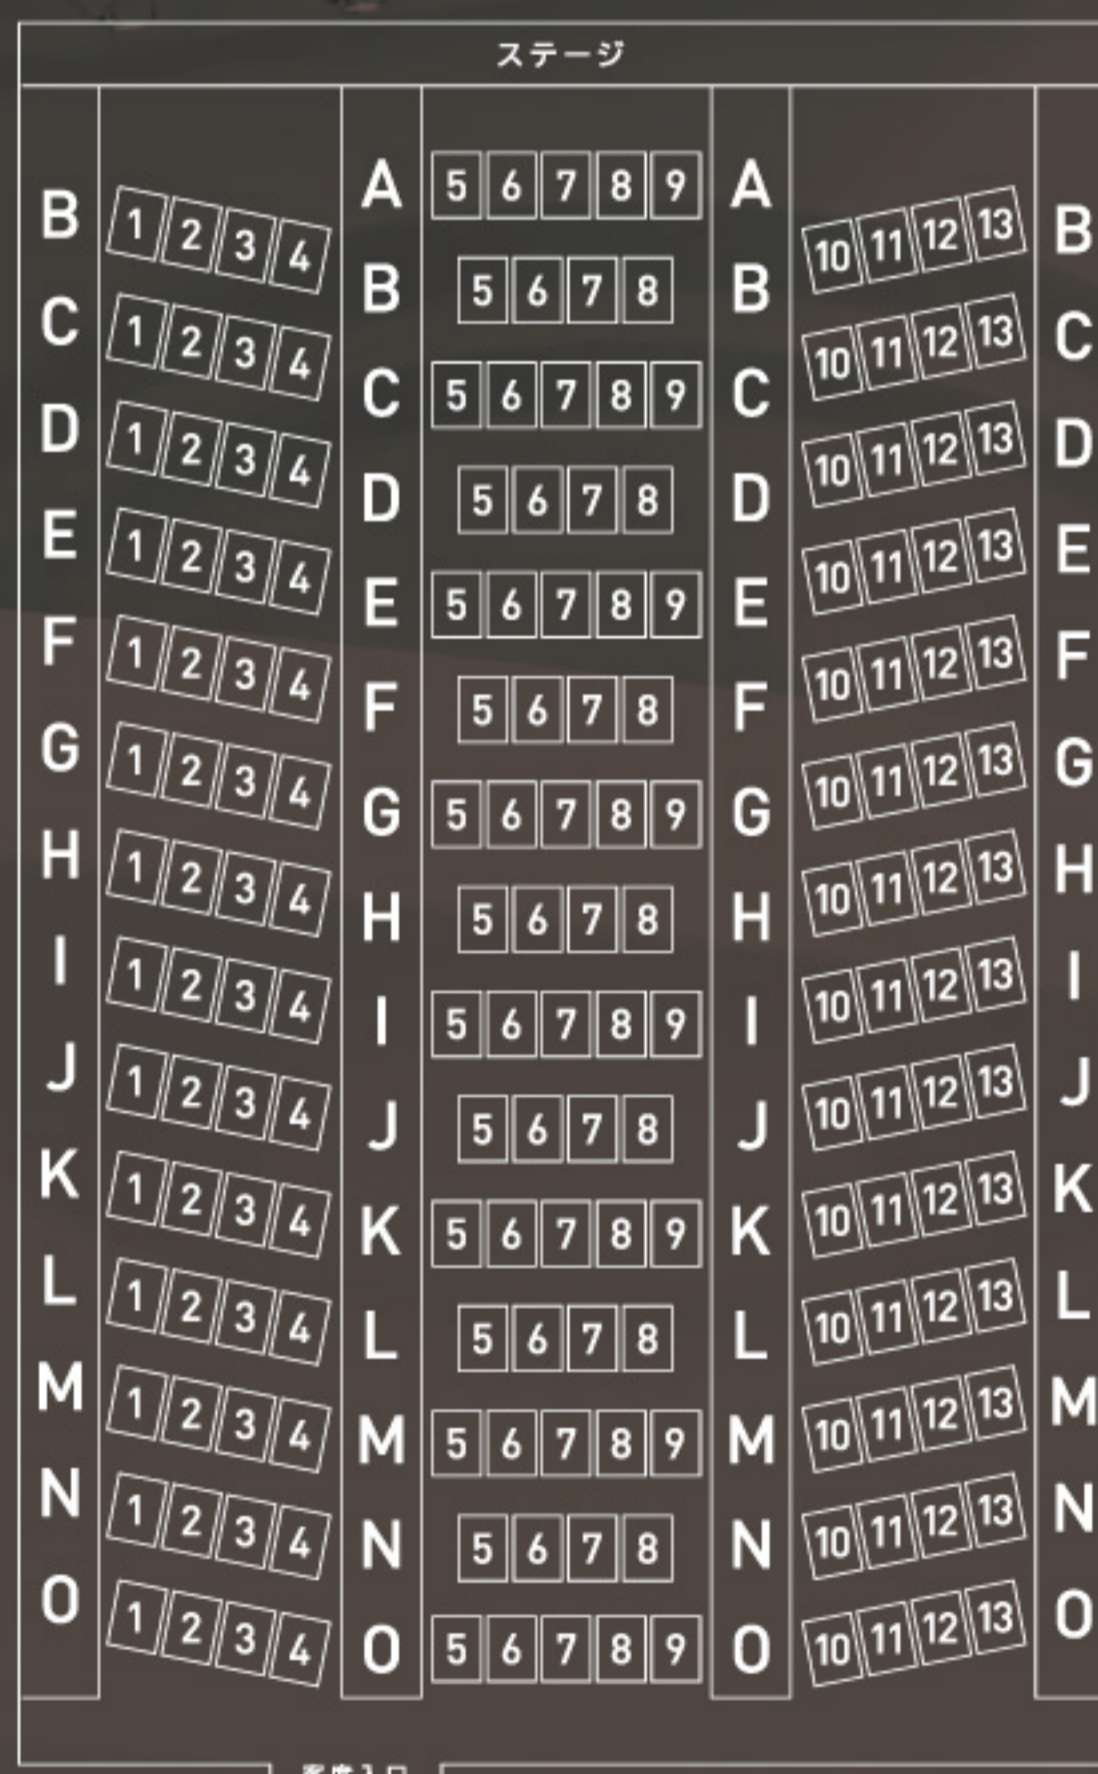

ウイステリアホール
プレミアムクラシック 2023 シーズン

2024/1/21 SUN **25TH**
14:00 開演 13:30 開場

ヴァイオリン
三上 亮

チェロ
奥泉 貴圭

ピアノ
新堀 聡子

ウイステリアホール

札幌市中央区南1条西14丁目291-81

主催：株式会社メディカルシステムネットワーク
協力：なの花薬局 後援：札幌市、札幌市教育委員会

メンデルスゾーン
Felix Mendelssohn

ピアノ三重奏曲第1番 二短調 作品49 MWV Q29
Piano Trio No. 1 in D Minor, Op.49, MWV Q29

前売り券

全席指定席【一般発売：2023年7月10日(月)】
一般 2,000円 / U25 1,000円

当日券 一般 2,500円 / U25 1,500円

※ 本公演は小学生以上が入場可能となります。U25は25歳以下が対象です。
新型コロナウイルス感染防止の対応上、出演者等に変更がある場合や
やむを得ず公演が中止となる場合がございますので予めご了承ください。
ウイステリアホールは公演中も適切な機械換気を行っております。
当日券発売については、公演前日にホームページでご案内いたします。
その他、最新情報はホームページでお知らせいたします。

全席指定席

前売り券	一般	2,000円
	U25	1,000円
当日券	一般	2,500円
	U25	1,500円

電子チケットがおすすめ!

teket (テケト)

オンラインストアで座席を選んで購入。当日はQRコード認証でスムーズに入場できます!

購入方法は表面二次元コードを読み取り下さい

・市内チケット販売場所
道新プレイガイド
札幌市民交流プラザチケットセンター

- ※ 料金は全て税込です。
- ※ ご購入方法によっては手数料が掛かります。
- ※ 当日券の販売場所はウイステリア南1条ビル1階となります。
(当日券は前日に販売の有無をホームページでご確認いただけます)
- ※ 駐車場の割引等はありませんので予めご了承くださいませ。
- ※ 車椅子席ならびに車椅子のご利用は事前に下記へお問い合わせください。