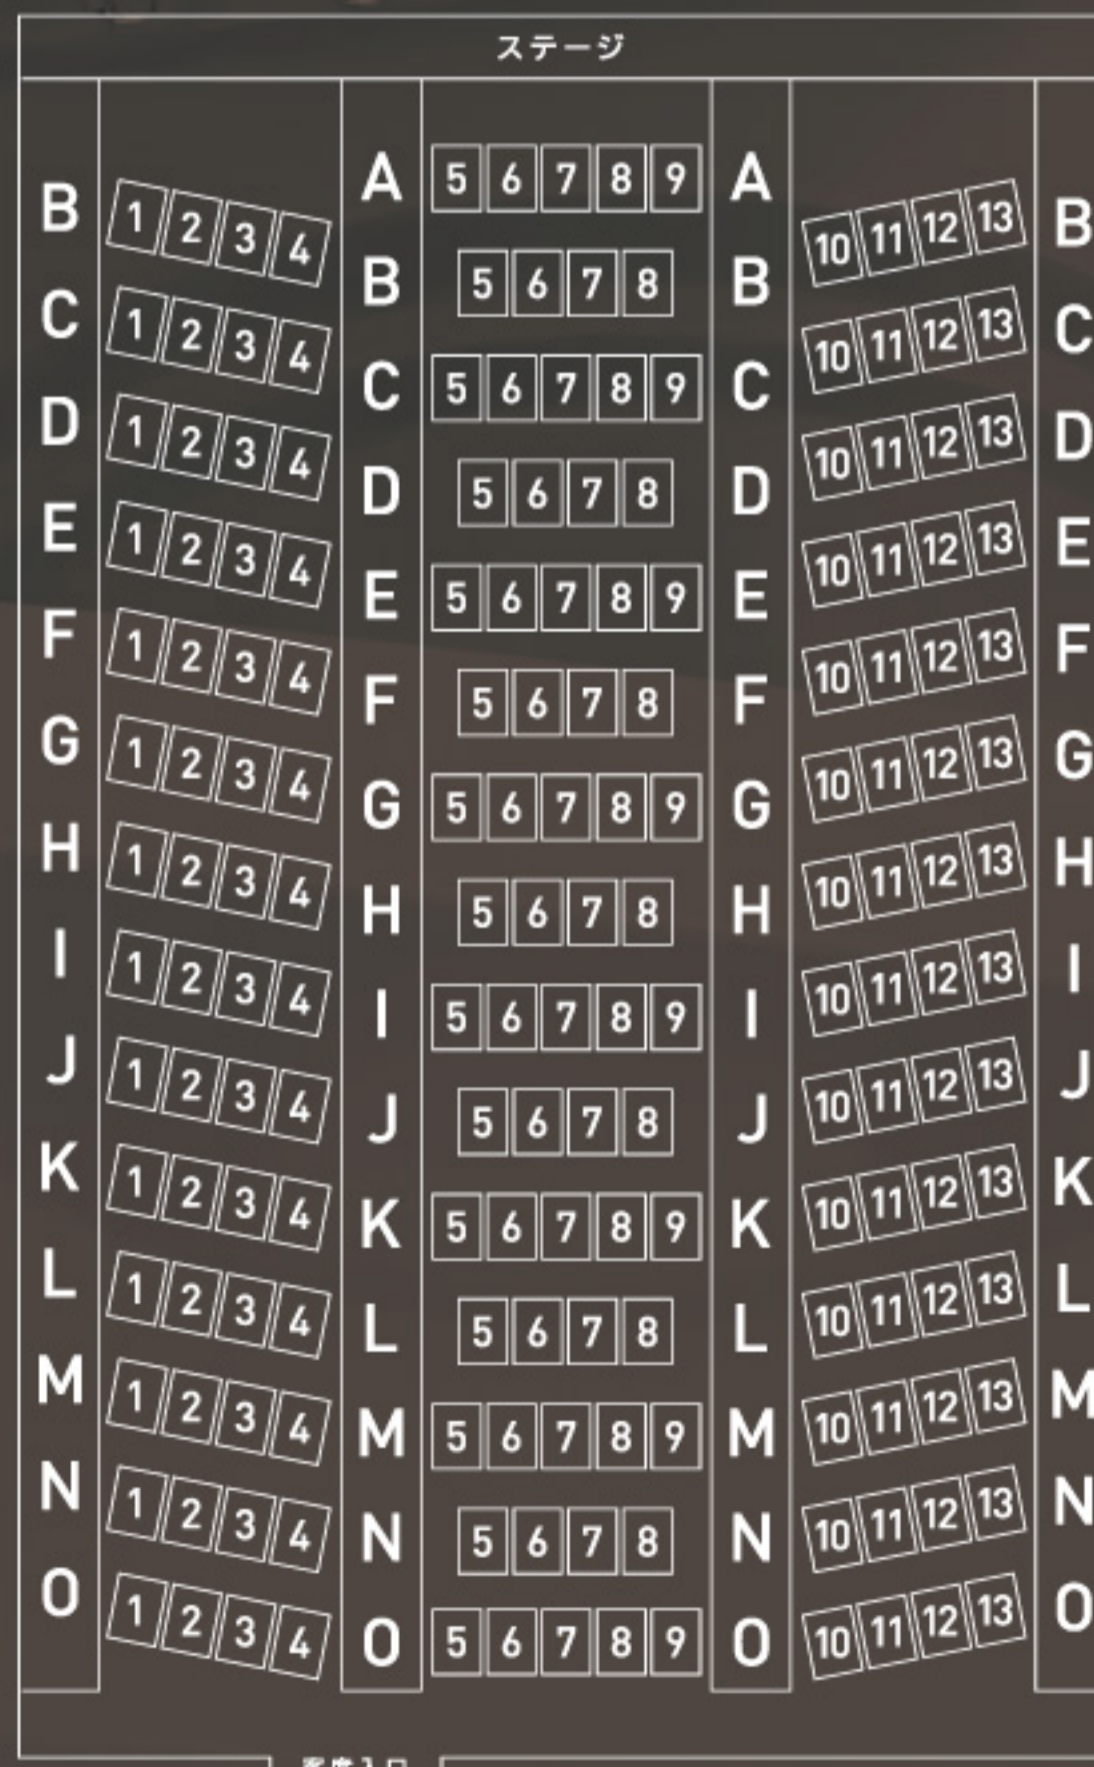

ヴァイオリンのソナタ作品の中でも非常に濃密な人気のプログラムです。

全席指定席

前売り券	一般	2,000円
	U25	1,000円
当日券	一般	2,500円
	U25	1,500円

電子チケットがおすすめ！

オンラインストアで座席を選んで購入。当日はQRコード認証でスムーズに入場できます！

購入方法は表面二次元コードを読み取り下さい

- ・市内チケット販売場所
道新プレイガイド
札幌市民交流プラザチケットセンター