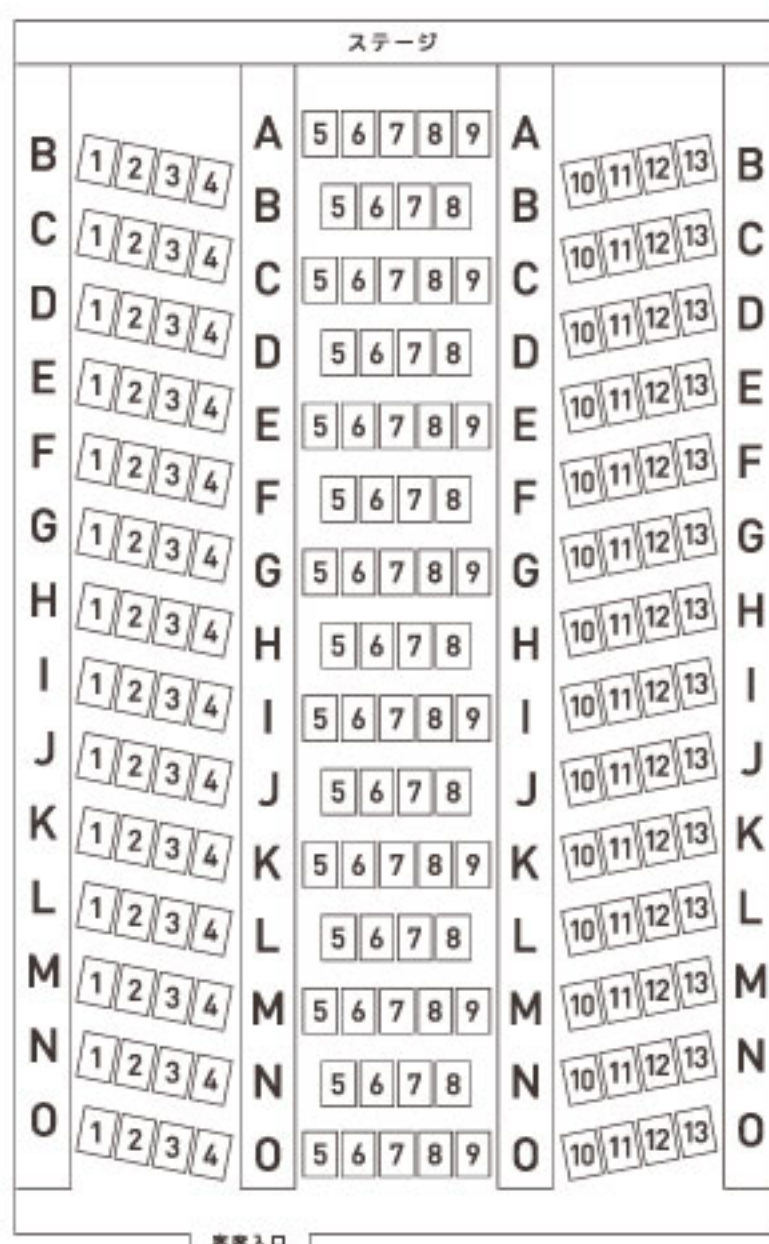

TICKET INFORMATION

前売券
(1公演分)
全席指定

一般 4,000円
U-25 2,000円

昼公演 夜公演

昼公演・夜公演でプログラムは異なります。
両公演あわせてお楽しみください。

チケット
お取り扱い

電子チケット
teket (テケト)
QRコードよりオンラインストアで座席を選んで購入、当日はコード認証でスムーズに入場できます!

市内プレイガイド
道新プレイガイド (MARUZEN&ジュンク堂書店札幌店 地下1階)
市民交流プラザチケットセンター (札幌市民交流プラザ2階)