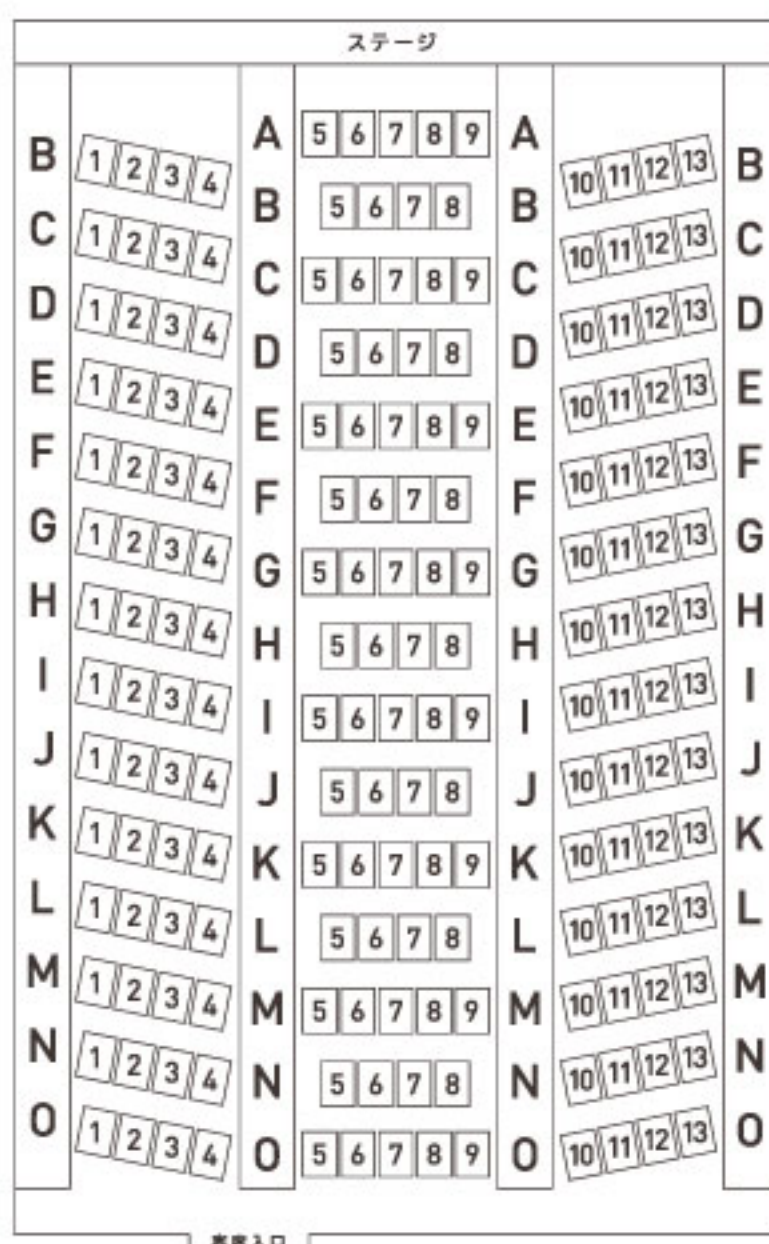

TICKET INFORMATION

前売券
(1公演分)
全席指定

一般
4,000円
U-25
2,000円

昼公演 夜公演

昼公演・夜公演でプログラムは異なります。
両公演あわせてお楽しみください。

チケット
お取り扱い

電子チケット
teket (テケト)
QRコードよりオンラインストアで座席を選んで購入、
当日はコード認証でスムーズに入場できます!

市内プレイガイド
道新プレイガイド (MARUZEN&ジュンク堂書店札幌店 地下1階)
市民交流プラザチケットセンター (札幌市民交流プラザ2階)