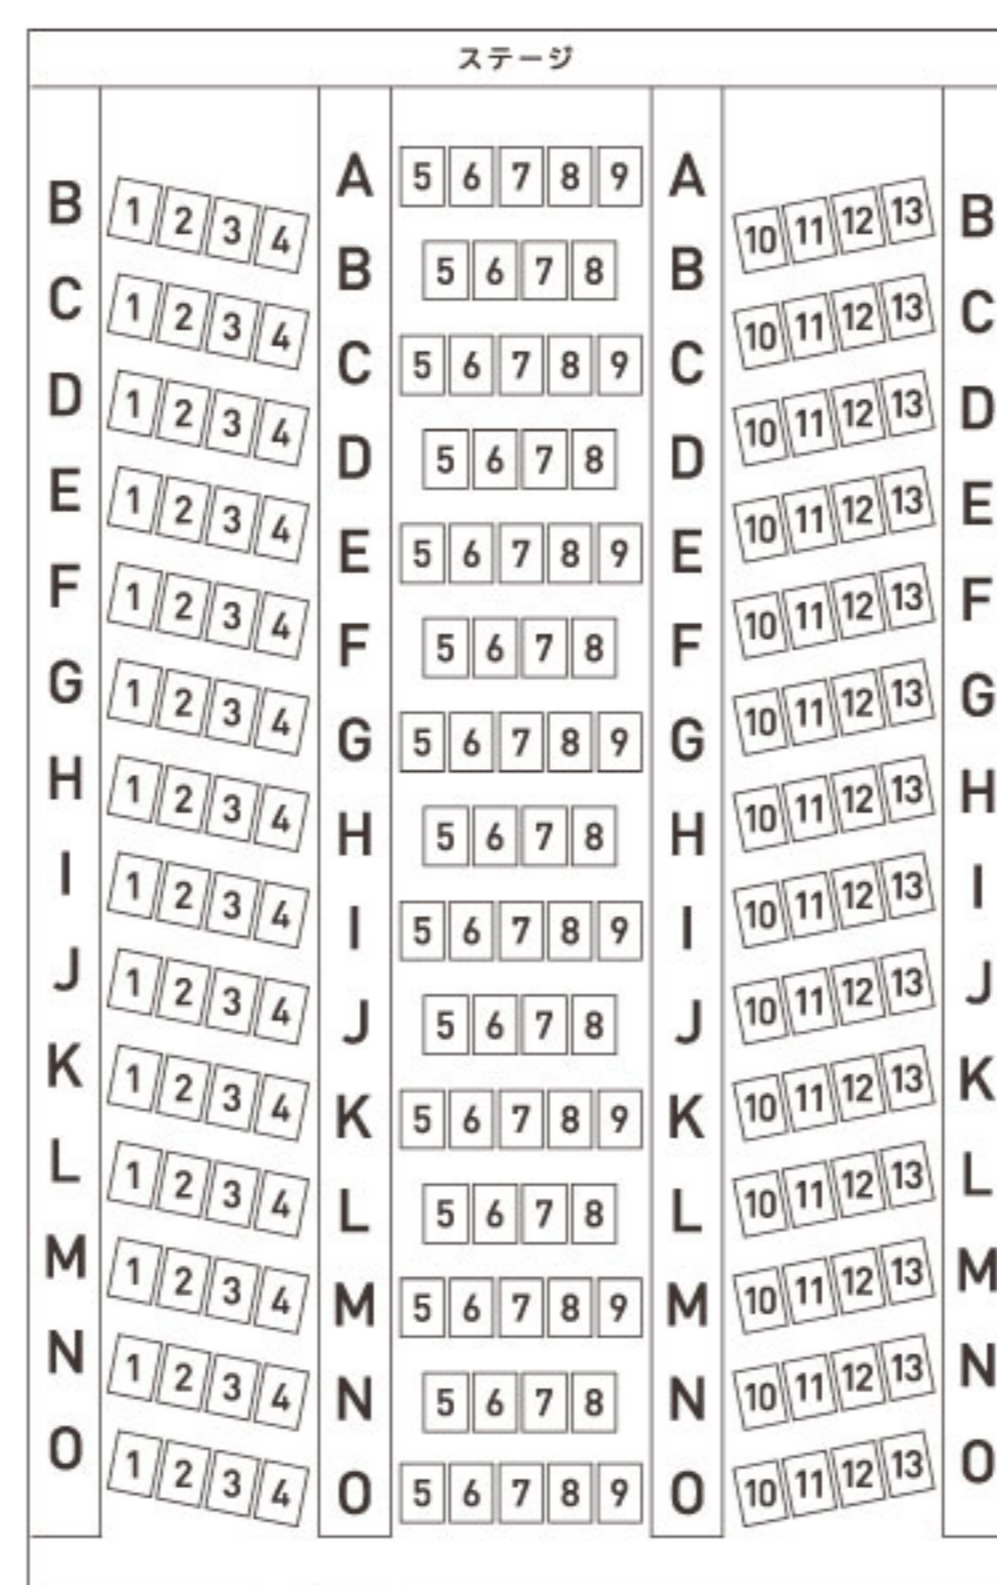

後期ロマン派から近代にいたるフランス音楽を中心にフルートの多彩な魅力を紹介するプログラムです。端正な様式美や華やかな技巧、フランス音楽ならではの鮮やかな色彩、

香港出身、アメリカ・ニューヨーク州のイーストマン音楽院に学び、タロン・パークス記念フルートコンクールで第1位を受賞し、歴史あるイーストマン・シアター・コダックホールでイーストマン管弦楽団と協奏曲で共演。コブナー奨学金を得てジュリアード音楽院で修士号を取得。ジェファソン交響楽団国際若手演奏家コンクール、セルジュ&オルガ・クーセヴィツキーヤングアーティスト賞を受賞。

ソロ・リサイタルから室内楽、オーケストラとの共演などソリストとして精力的な活動をアジア、北米、ヨーロッパ各地で行う。また、オーケストラ奏者としては、ニューヨーク・フィル、香港フィル、香港シンフォニエッタ、マカオ管などに客演。2025年からは、日本に拠点を移し、札幌交響楽団の首席奏者を務める。

これまでにロベール・ランジュヴァン、ボニータ・ボイド、ナンシー・スタグニッタの各氏に師事。

北海道教育大学札幌校卒業後、ドイツ・ヴェルツブルク音楽大学、同大学院を首席で修了。ドイツ国家演奏家資格を取得。ドイツ各地でコンサートに出演。帰国後、新田ユリ指揮ハイメスオーケストラとラフマニノフ「パガニーニの主題による狂詩曲」を共演。2010年から定期的によりサイタルを開催するなどソロや室内楽で活発な演奏活動を行っている。これまでにピアノを安井耕一、梅本実、岡本孝慈、ベルント・グレンザーの各氏に師事。ハイメスコンクール、スタインウェイコンクール（ドイツ）、ブラームス国際コンクール（オーストリア）入賞。ヴェルツブルク音楽大学講師を経て現在、北翔大学、札幌大谷大学、札幌国際大学非常勤講師。ウィステリアピアノサロンにてピアノ教室を主宰。またミュージックディレクターとしてウィステリアホールに於けるクラシックコンサートの企画構成を担当している。

<http://www.satokoshimbori.com>

そして息の長い抒情。これらが一つの流れの中で美しく結ばれ、フルートとピアノによる対話を通して展開していきます。この楽器が持つ幅広い表現をご堪能ください。

全席指定席

前売券 (1公演分)	一般 2,000円	U-25 1,000円

チケットお取り扱い

電子チケット
teket (テケト)

QRコードよりオンラインストアで座席を選んで購入、当日はコード認証でスムーズに入場できます。

市内プレイガイド

道新プレイガイド (MARUZEN&ジュンク堂書店札幌店 地下1階)
市民交流プラザチケットセンター (札幌市民交流プラザ2階)

【チケットご購入にあたって】◆チケットお申込み後の変更、キャンセルは受けできません。◆ご購入後のチケットは、公演中止の場合を除き、キャンセルおよび払戻しはいたしかねます。◆チケットの紛失、破損等による再発行はできません。◆チケットの営利目的による転売は固くお断りいたします。◆本公演は小学生以上の方がご入場いただけます。◆U-25は25歳以下の方が対象です。◆お電話でのご予約は承っておりません。◆当日券の販売有無は、公演前日にご案内いたします。最新情報はホームページ等でご確認ください。◆料金はすべて税込です。ご購入方法により、別途手数料がかかる場合がございます。◆出演者、曲目等は変更となる場合がございます。また、やむを得ない事情により公演を中止する場合がございます。あらかじめご了承ください。